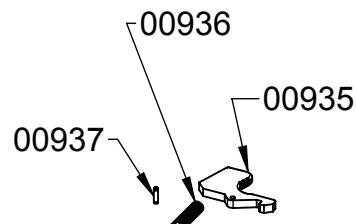

2

1

4

3

2

1

COMPLETE ASSY
 00345 (STANDARD BILLET)
 00782 (RATTLER)
 00813 (ARCHANGEL)
 00849 (TOMAHAWK)

01011 SCREW