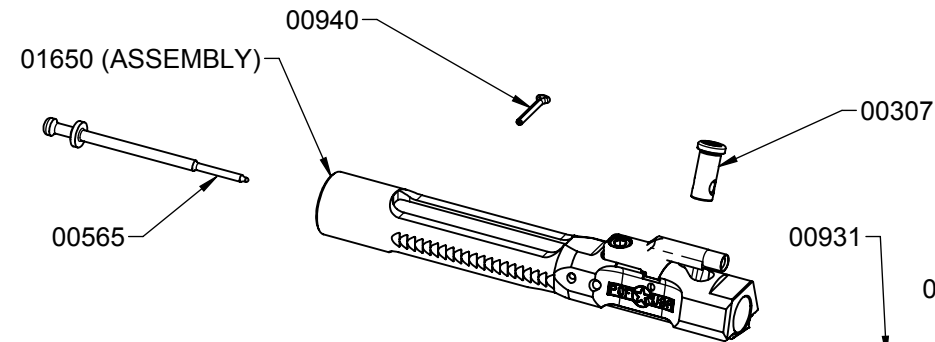

4

3

2

1

D

D

C

C

B

B

A

A

COMPLETE ASSY
01542 (STRIKE EAGLE) - SHOWN
00782 (RATTLER)
00813 (ARCHANGEL)
00849 (TOMAHAWK)
00345 (STANDARD BILLET)

01011 SCREW

01010 KIT